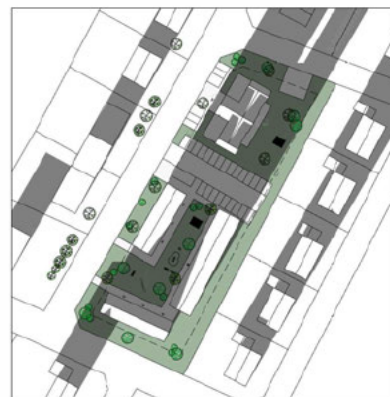

Kl. 17

Kl. 18

SOLSTUDIEN VISAR FÖRHÅLLANDENA
PÅ HÖSTDAGJÄMNINGEN DEN 22 SEPTEMBER
MELLAN KL. 08:00 OCH 18:00.

EXEMPEL 2, HUSKROPPEN STÅR 8 METER FRÅN FASTIGHETSGRÄNS MOT VILLATOMTER

© Donalds Arkitekter AB

Kl. 10

Kl. 11

Kl. 12

Kl. 13

Kl. 14

Kl. 15

SOLSTUDIEN VISAR FÖRHÅLLANDENA
PÅ VINTERSOLSTÅNDET DEN 21 DECEMBER
MELLAN KL. 10:00 OCH 15:00.

EXEMPEL 2, HUSKROPPEN STÅR 8 METER FRÅN FASTIGHETSGRÄNS MOT VILLATOMTER