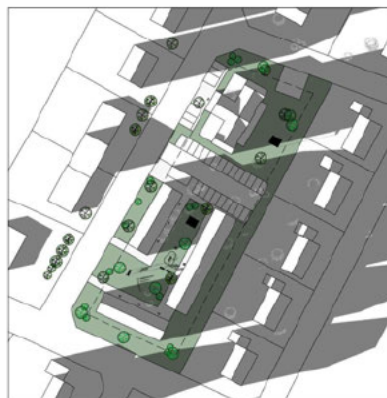

Kl. 18

SOLSTUDIEN VISAR FÖRHÅLLANDENA
PÅ VÄRDAGJÄMNINGEN DEN 20 MARS
MELLAN KL. 08:00 OCH 18:00.

EXEMPEL 2, HUSKROPPEN STÅR 8 METER FRÅN FASTIGHETSGRÄNS MOT VILLATOMTER