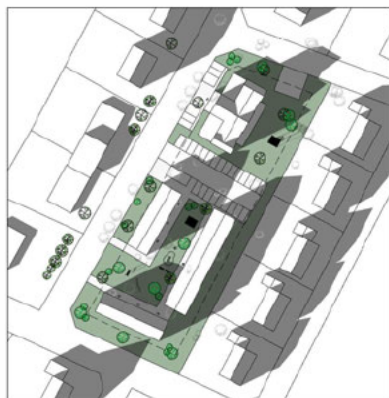

Kl. 17

SOLSTUDIEN VISAR FÖRHÅLLANDENA
PÅ VÄRDAGJÄMNINGEN DEN 20 MARS
MELLAN KL. 08:00 OCH 18:00.

EXEMPEL 2, HUSKROPPEN STÅR 8 METER FRÅN FASTIGHETSGRÄNS MOT VILLATOMTER