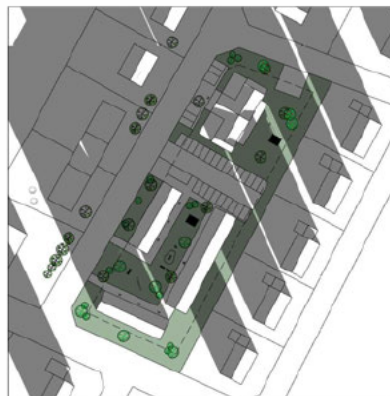

Kl. 20

SOLSTUDIEN VISAR FÖRHÅLLANDENA
PÅ SOMMARSOLSTÅNDET DEN 21 JUNI
MELLAN KL. 08:00 OCH 20:00.

EXEMPEL 2, HUSKROPPEN STÅR 8 METER FRÅN FASTIGHETSGRÄNS MOT VILLATOMTER

Kl. 08

Kl. 10

Kl. 12

Kl. 14

Kl. 16

Kl. 17

Kl. 18

SOLSTUDIEN VISAR FÖRHÅLLANDENA
PÅ HÖSTDAGJÄMNINGEN DEN 22 SEPTEMBER
MELLAN KL. 08:00 OCH 18:00.

EXEMPEL 2, HUSKROPPEN STÅR 8 METER FRÅN FASTIGHETSGRÄNS MOT VILLATOMTER

© Donalds Arkitekter AB

Kl. 10

Kl. 11

Kl. 12

Kl. 13

Kl. 14

Kl. 15

SOLSTUDIEN VISAR FÖRHÅLLANDENA
PÅ VINTERSOLSTÅNDET DEN 21 DECEMBER
MELLAN KL. 10:00 OCH 15:00.

EXEMPEL 2, HUSKROPPEN STÅR 8 METER FRÅN FASTIGHETSGRÄNS MOT VILLATOMTER