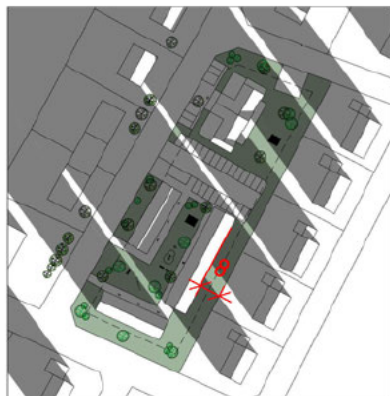

Kl. 20

SOLSTUDIEN VISAR FÖRHÅLLANDENA
PÅ SOMMARSOLSTÅNDET DEN 21 JUNI
MELLAN KL. 08:00 OCH 20:00.

EXEMPEL 2, HUSKROPPEN STÅR 8 METER FRÅN FASTIGHETSGRÄNS MOT VILLATOMTER

Kl. 08

Kl. 10

Kl. 12

Kl. 14

Kl. 16

Kl. 17

Kl. 18

SOLSTUDIEN VISAR FÖRHÅLLANDENA
PÅ HÖSTDAGJÄMNINGEN DEN 22 SEPTEMBER
MELLAN KL. 08:00 OCH 18:00.

EXEMPEL 2, HUSKROPPEN STÅR 8 METER FRÅN FASTIGHETSGRÄNS MOT VILLATOMTER

© Donalds Arkitekter AB

Kl. 10

Kl. 11

Kl. 12

Kl. 13

Kl. 14

Kl. 15

SOLSTUDIEN VISAR FÖRHÅLLANDENA
PÅ VINTERSOLSTÅNDET DEN 21 DECEMBER
MELLAN KL. 10:00 OCH 15:00.

EXEMPEL 2, HUSKROPPEN STÅR 8 METER FRÅN FASTIGHETSGRÄNS MOT VILLATOMTER