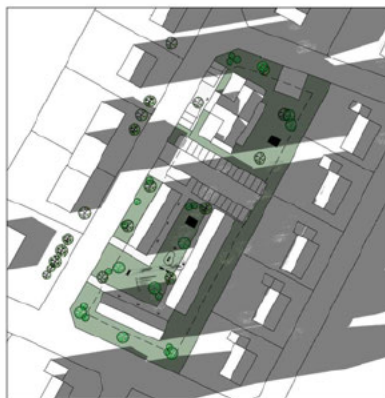

Kl. 20

SOLSTUDIEN VISAR FÖRHÅLLANDENA
PÅ SOMMARSOLSTÅNDET DEN 21 JUNI
MELLAN KL. 08:00 OCH 20:00.

EXEMPEL 2, HUSKROPPEN STÅR 8 METER FRÅN FASTIGHETSGRÄNS MOT VILLATOMTER

Kl. 08

Kl. 10

Kl. 12

Kl. 14

Kl. 16

Kl. 17

Kl. 18

SOLSTUDIEN VISAR FÖRHÅLLANDENA
PÅ HÖSTDAGJÄMNINGEN DEN 22 SEPTEMBER
MELLAN KL. 08:00 OCH 18:00.

EXEMPEL 2, HUSKROPPEN STÅR 8 METER FRÅN FASTIGHETSGRÄNS MOT VILLATOMTER

© Donalds Arkitekter AB