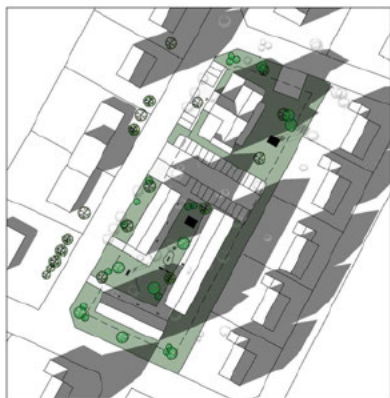

Kl. 20

SOLSTUDIEN VISAR FÖRHÅLLANDENA
PÅ SOMMARSOLSTÅNDET DEN 21 JUNI
MELLAN KL. 08:00 OCH 20:00.

EXEMPEL 2, HUSKROPPEN STÅR 8 METER FRÅN FASTIGHETSGRÄNS MOT VILLATOMTER

Kl. 08

Kl. 10

Kl. 12

Kl. 14

Kl. 16

Kl. 17

Kl. 18

SOLSTUDIEN VISAR FÖRHÅLLANDENA
PÅ HÖSTDAGJÄMNINGEN DEN 22 SEPTEMBER
MELLAN KL. 08:00 OCH 18:00.

EXEMPEL 2, HUSKROPPEN STÅR 8 METER FRÅN FASTIGHETSGRÄNS MOT VILLATOMTER

© Donalds Arkitekter AB