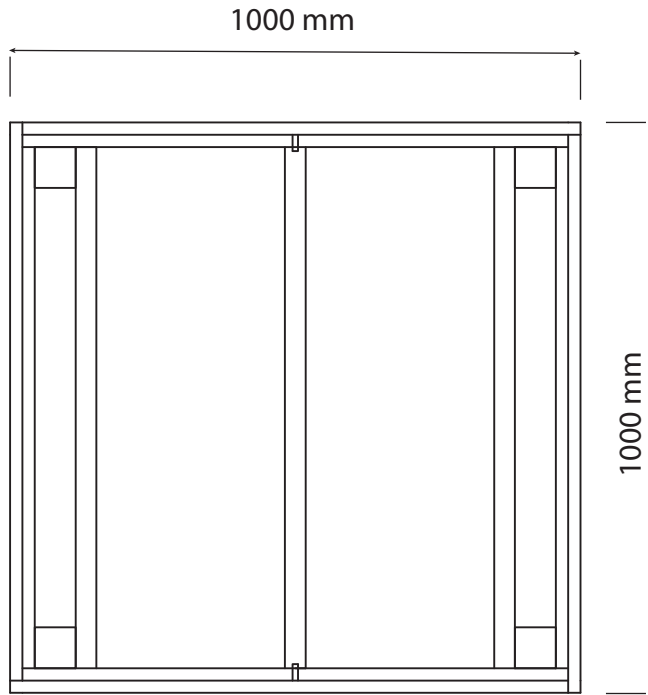

**TIERPS
KOMMUN**

Material

Ben: 4 st 75x75 mm, längd 500 mm

Sarg: 12 st 22x100 mm, längd 1000 mm

Täckribbor övre: 4 st 22x45 mm, längd 1045 mm

Täckribbor nedre: 8 st 22x45 mm, längd 220 mm

Bottenstöd: 3 st 38x100 mm, längd 956 mm

Botten: 9 mm plywood, 955x955 mm